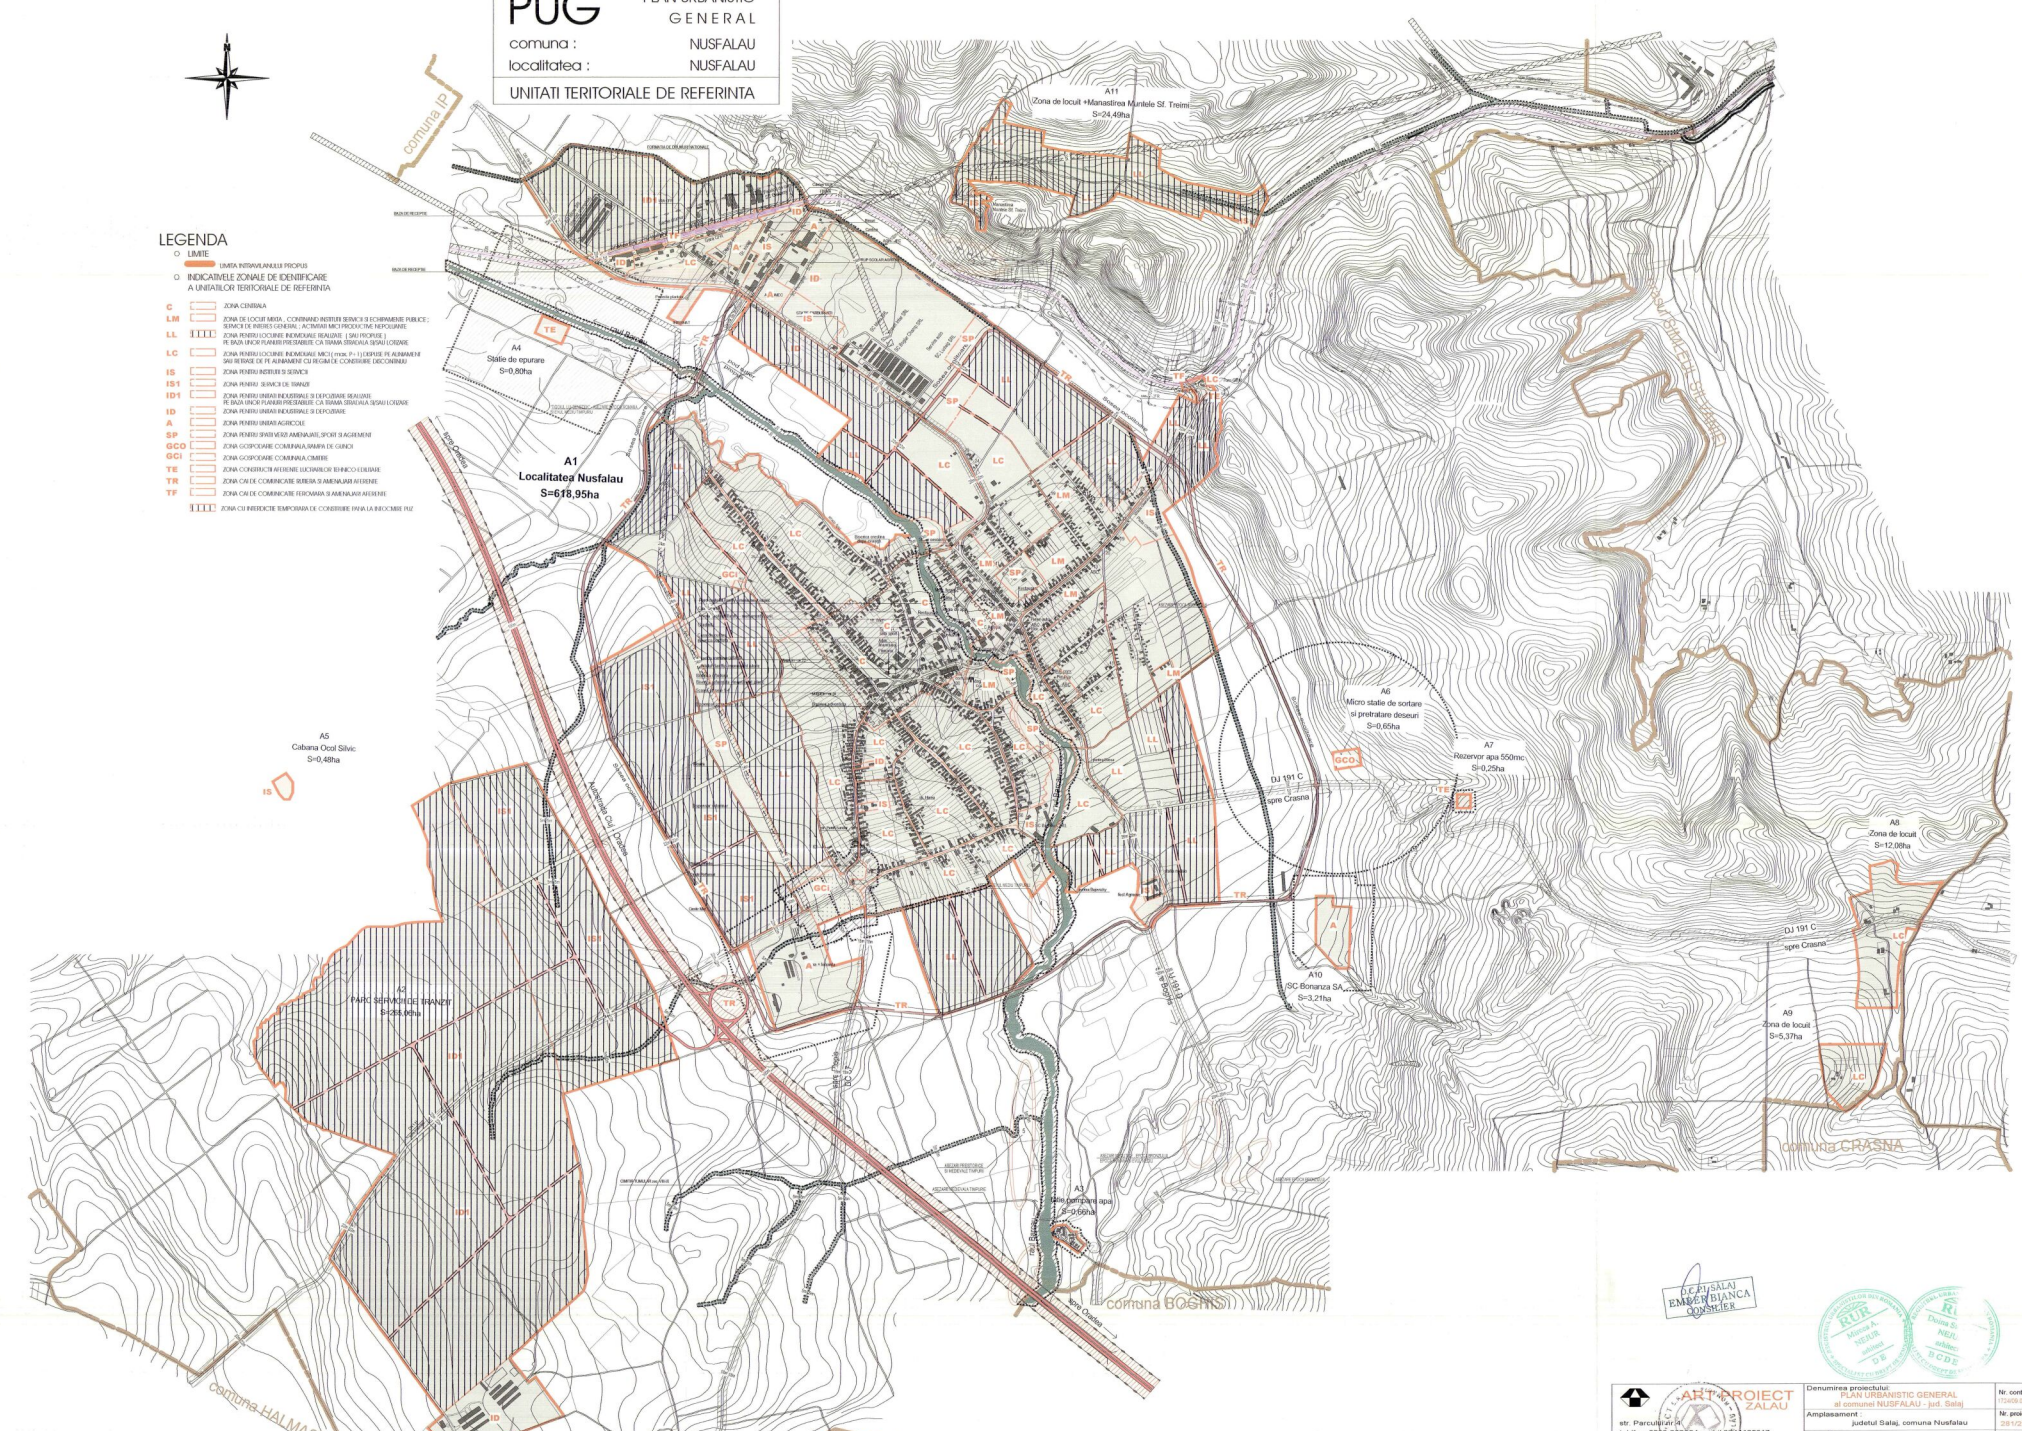

PUG PLAN URBANISTIC GENERAL

comuna : NUSFALAU
localitatea : NUSFALAU
UNITATI TERRITORIALE DE REFERINTA

LEGENDA